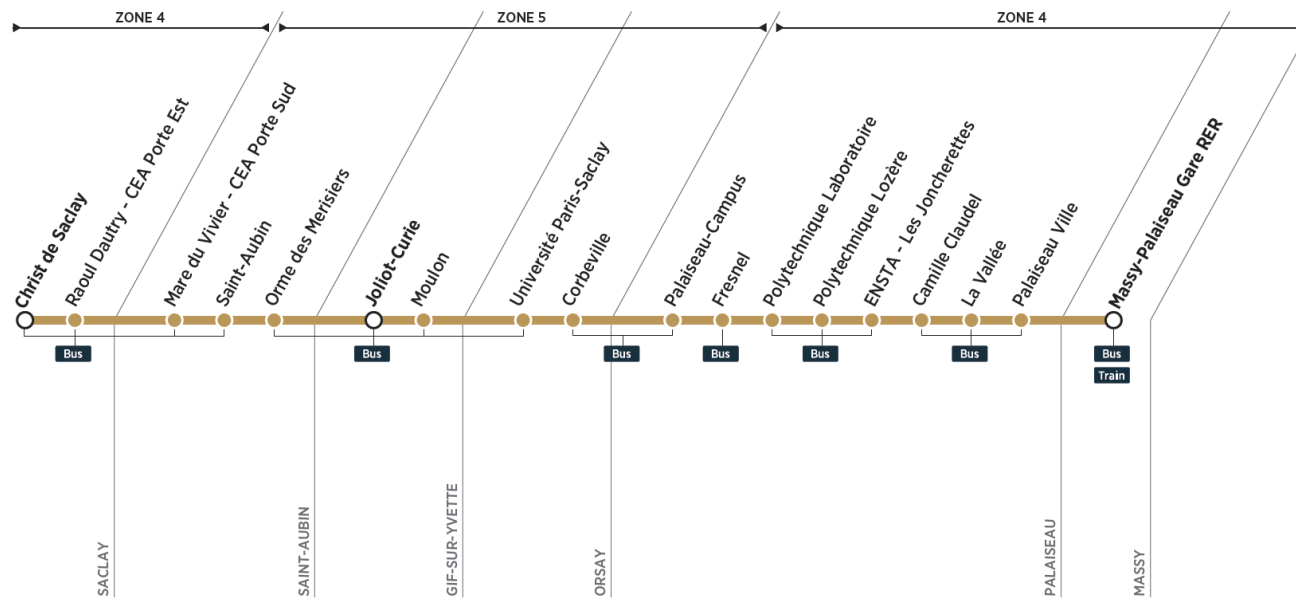

Ligne de bus 91.06 C Massy-Palaiseau ↔ Christ de Saclay

Extrait du [dépliant Albatrans horaire hiver](#) en vigueur depuis le 13 septembre 2017

Horaire samedi après-midi

Bus 91.06 C MASSY → SACLAY

| | | | | | | | | | | |
|-------------------------|--------------------------------|------------|-------|-------|-------|-------|-------|-------|-------|-------|
| MASSEY | Massy-Palaiseau Gare RER | 12:00 | 12:20 | 12:40 | 13:00 | 13:20 | 13:40 | 14:00 | 14:20 | 14:40 |
| PALAISEAU | Palaiseau Ville | 12:02 | 12:22 | 12:42 | 13:02 | 13:22 | 13:42 | 14:02 | 14:22 | 14:42 |
| | La Vallée | 12:04 | 12:24 | 12:44 | 13:04 | 13:24 | 13:44 | 14:04 | 14:24 | 14:44 |
| | Camille Claudel | 12:06 | 12:26 | 12:46 | 13:06 | 13:26 | 13:46 | 14:06 | 14:26 | 14:46 |
| | ENSTA - Les Joncherettes | 12:08 | 12:28 | 12:48 | 13:08 | 13:28 | 13:48 | 14:08 | 14:28 | 14:48 |
| | Polytechnique Lozère | 12:09 | 12:29 | 12:49 | 13:09 | 13:29 | 13:49 | 14:09 | 14:29 | 14:49 |
| | Polytechnique Laboratoire | 12:10 | 12:30 | 12:50 | 13:10 | 13:30 | 13:50 | 14:10 | 14:30 | 14:50 |
| | Fresnel | 12:11 | 12:31 | 12:51 | 13:11 | 13:31 | 13:51 | 14:11 | 14:31 | 14:51 |
| | Palaiseau Campus | 12:13 | 12:33 | 12:53 | 13:13 | 13:33 | 13:53 | 14:13 | 14:33 | 14:53 |
| | ORSAY | Corbeville | 12:15 | 12:35 | 12:55 | 13:15 | 13:35 | 13:55 | 14:15 | 14:35 |
| Université Paris-Saclay | | 12:18 | 12:38 | 12:58 | 13:18 | 13:38 | 13:58 | 14:18 | 14:38 | 14:58 |
| GIF-SUR-YVETTE | Moulon | 12:19 | 12:39 | 12:59 | 13:19 | 13:39 | 13:59 | 14:19 | 14:39 | 14:59 |
| | Joliot Curie | 12:20 | 12:40 | 13:00 | 13:20 | 13:40 | 14:00 | 14:20 | 14:40 | 15:00 |
| SAINT-AUBIN | Orme des Merisiers | 12:22 | 12:42 | 13:02 | 13:22 | 13:42 | 14:02 | 14:22 | 14:42 | 15:02 |
| | Saint-Aubin | 12:23 | 12:43 | 13:03 | 13:23 | 13:43 | 14:03 | 14:23 | 14:43 | 15:03 |
| | Mare du Vivier - CEA Porte Sud | 12:24 | 12:44 | 13:04 | 13:24 | 13:44 | 14:04 | 14:24 | 14:44 | 15:04 |
| SACLAY | Raoul Dautry - CEA Porte Est | 12:25 | 12:45 | 13:05 | 13:25 | 13:45 | 14:05 | 14:25 | 14:45 | 15:05 |
| | Christ de Saclay | 12:26 | 12:46 | 13:06 | 13:26 | 13:46 | 14:06 | 14:26 | 14:46 | 15:06 |